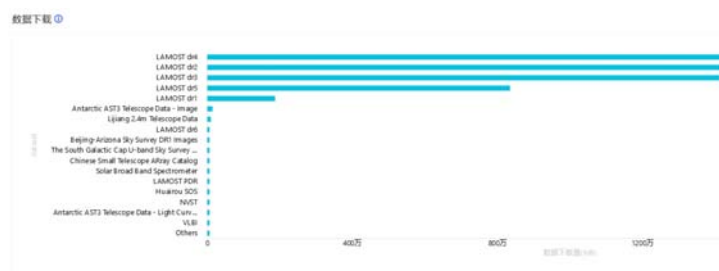

平台综合数据

平台注册用户数

21895

望远镜

数据归档

科学数据使用

云资源使用

望远镜时间申请

中国科学院2...	丽江2.4米望...
有效申请数	有效申请数
328	137
用户数	用户数
328	137
兴隆2.16米望...	抚仙湖一米新...
有效申请数	有效申请数
9