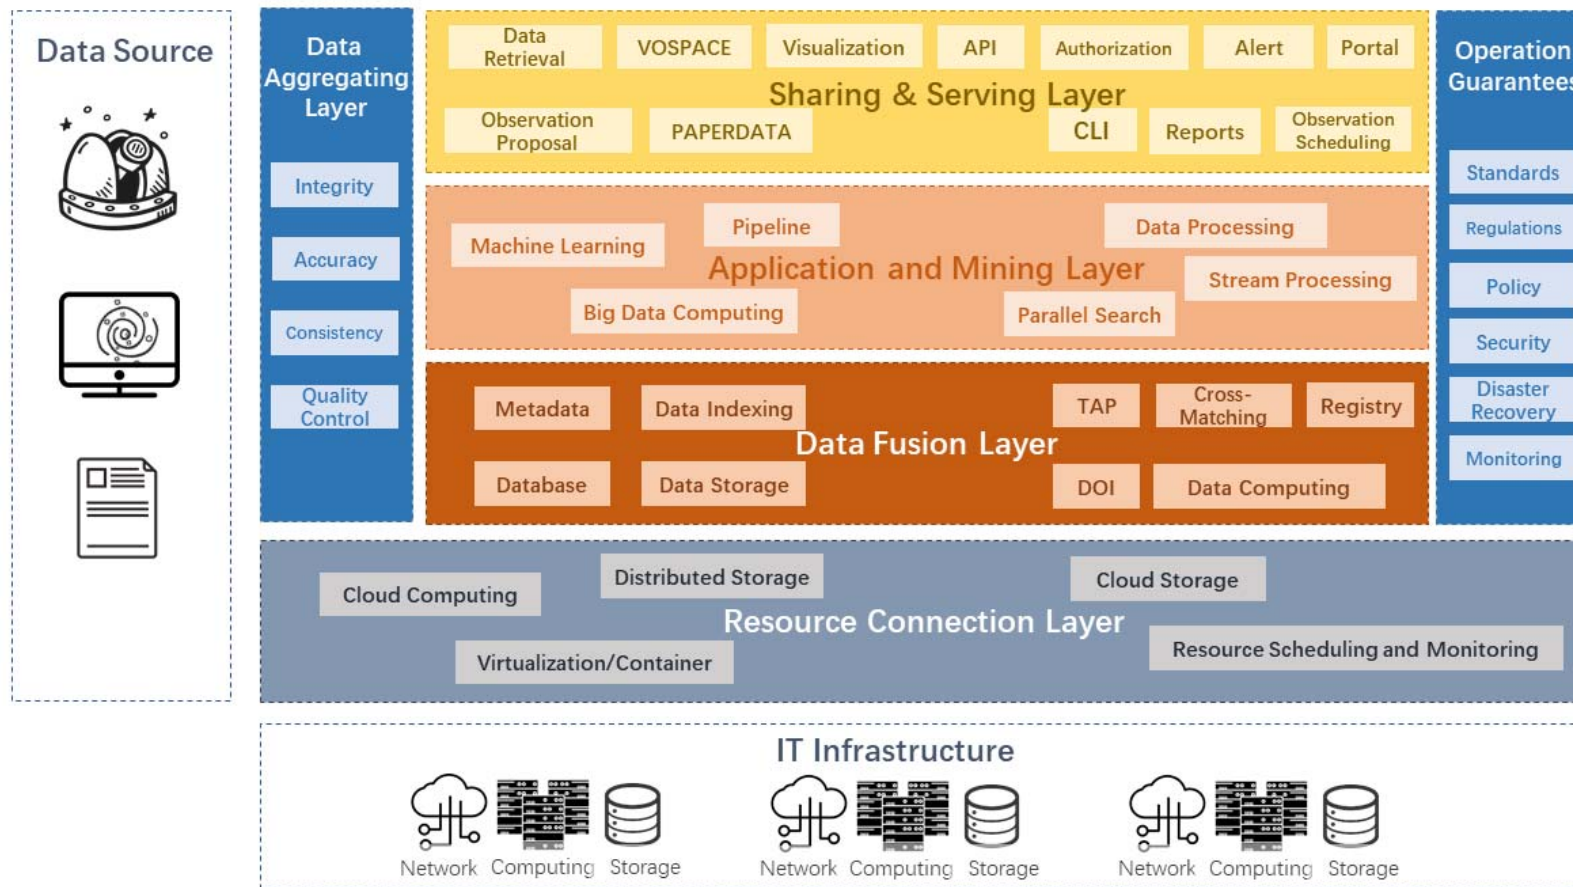

# China-VO Today

平台综合数据

平台注册用户数

21895

望远镜

数据归档

科学数据使用

云资源使用

# National Astronomical Data Center

# Whole life-cycle management