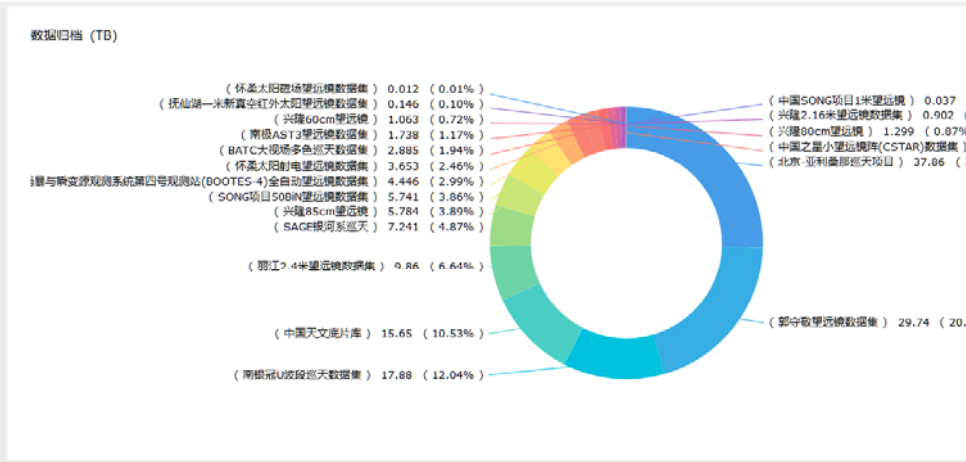

# China-VO Today

平台综合数据

平台注册用户数

21895

望远镜

数据归档

科学数据使用

云资源使用

望远镜时间申请

中国科学院2...	丽江2.4米望...
有效申请数	有效申请数
328	137
用户数	用户数
328	137
兴隆2.16米望...	抚仙湖一米新...
有效申请数	有效申请数
9	