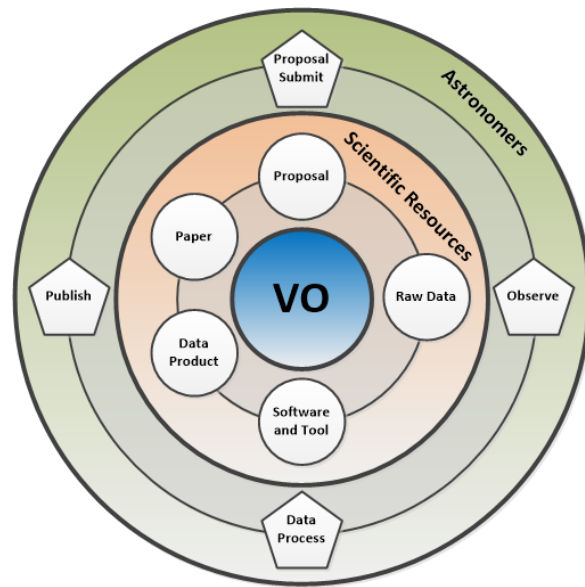

Whole life-cycle management